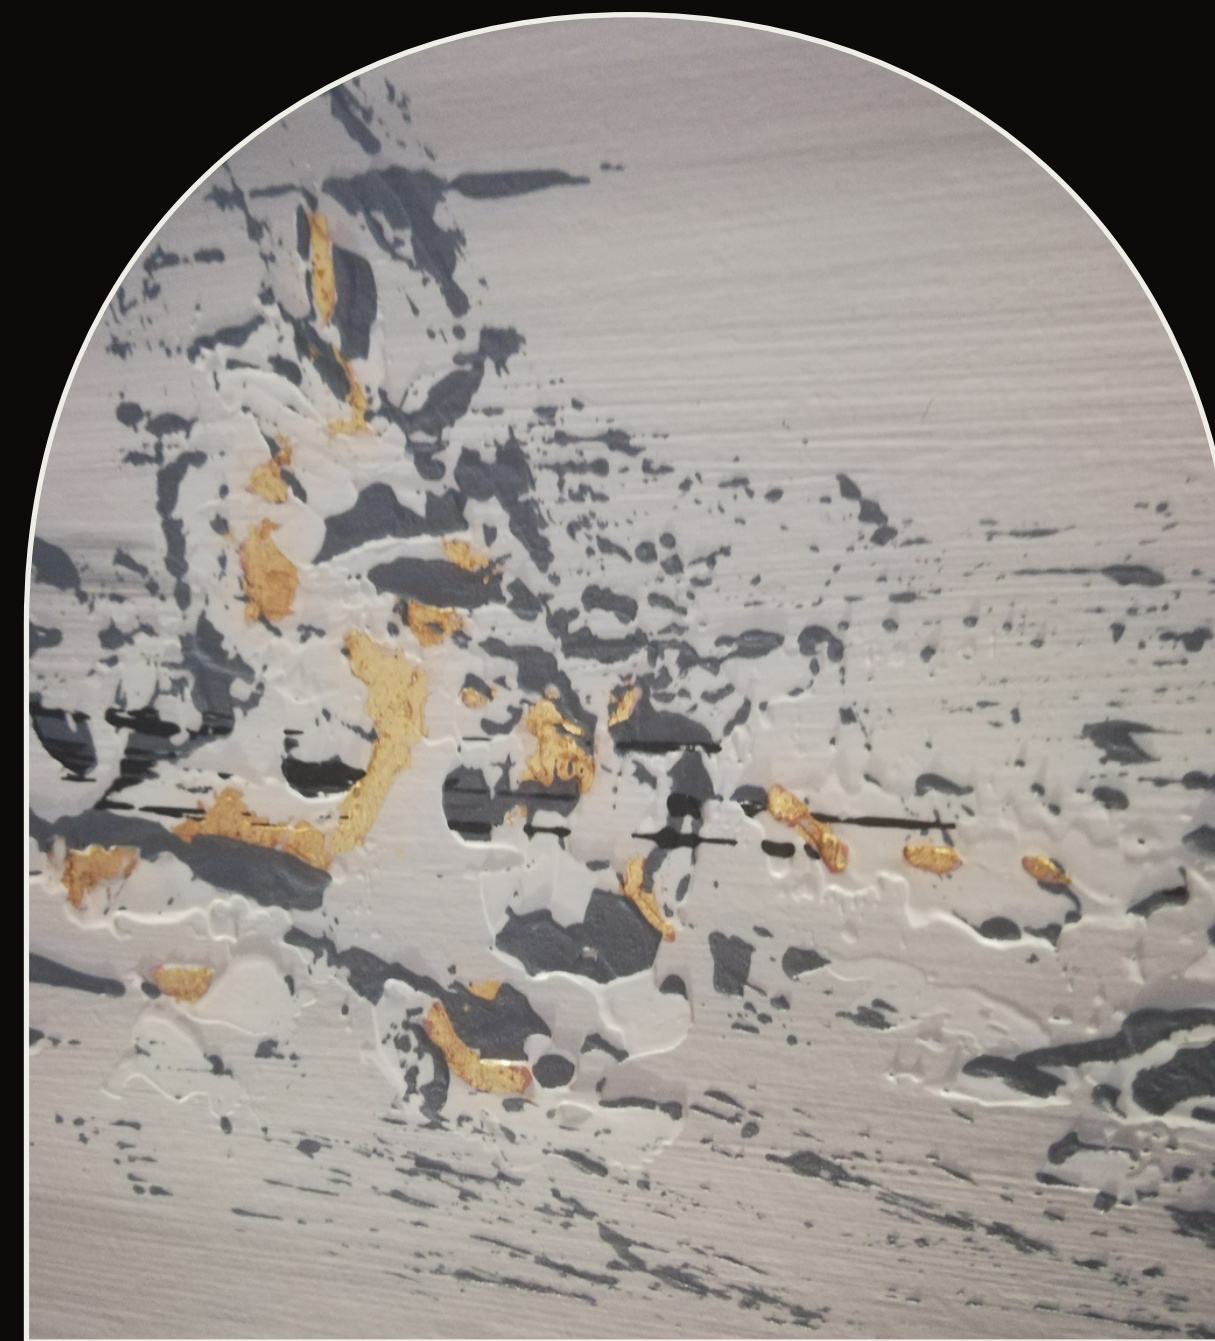

PLUS EN DÉTAIL

DERIVE

Dimensions : 50 × 70

Acrylique sur MDF – Texture – Feuilles d'or

Année : 2024